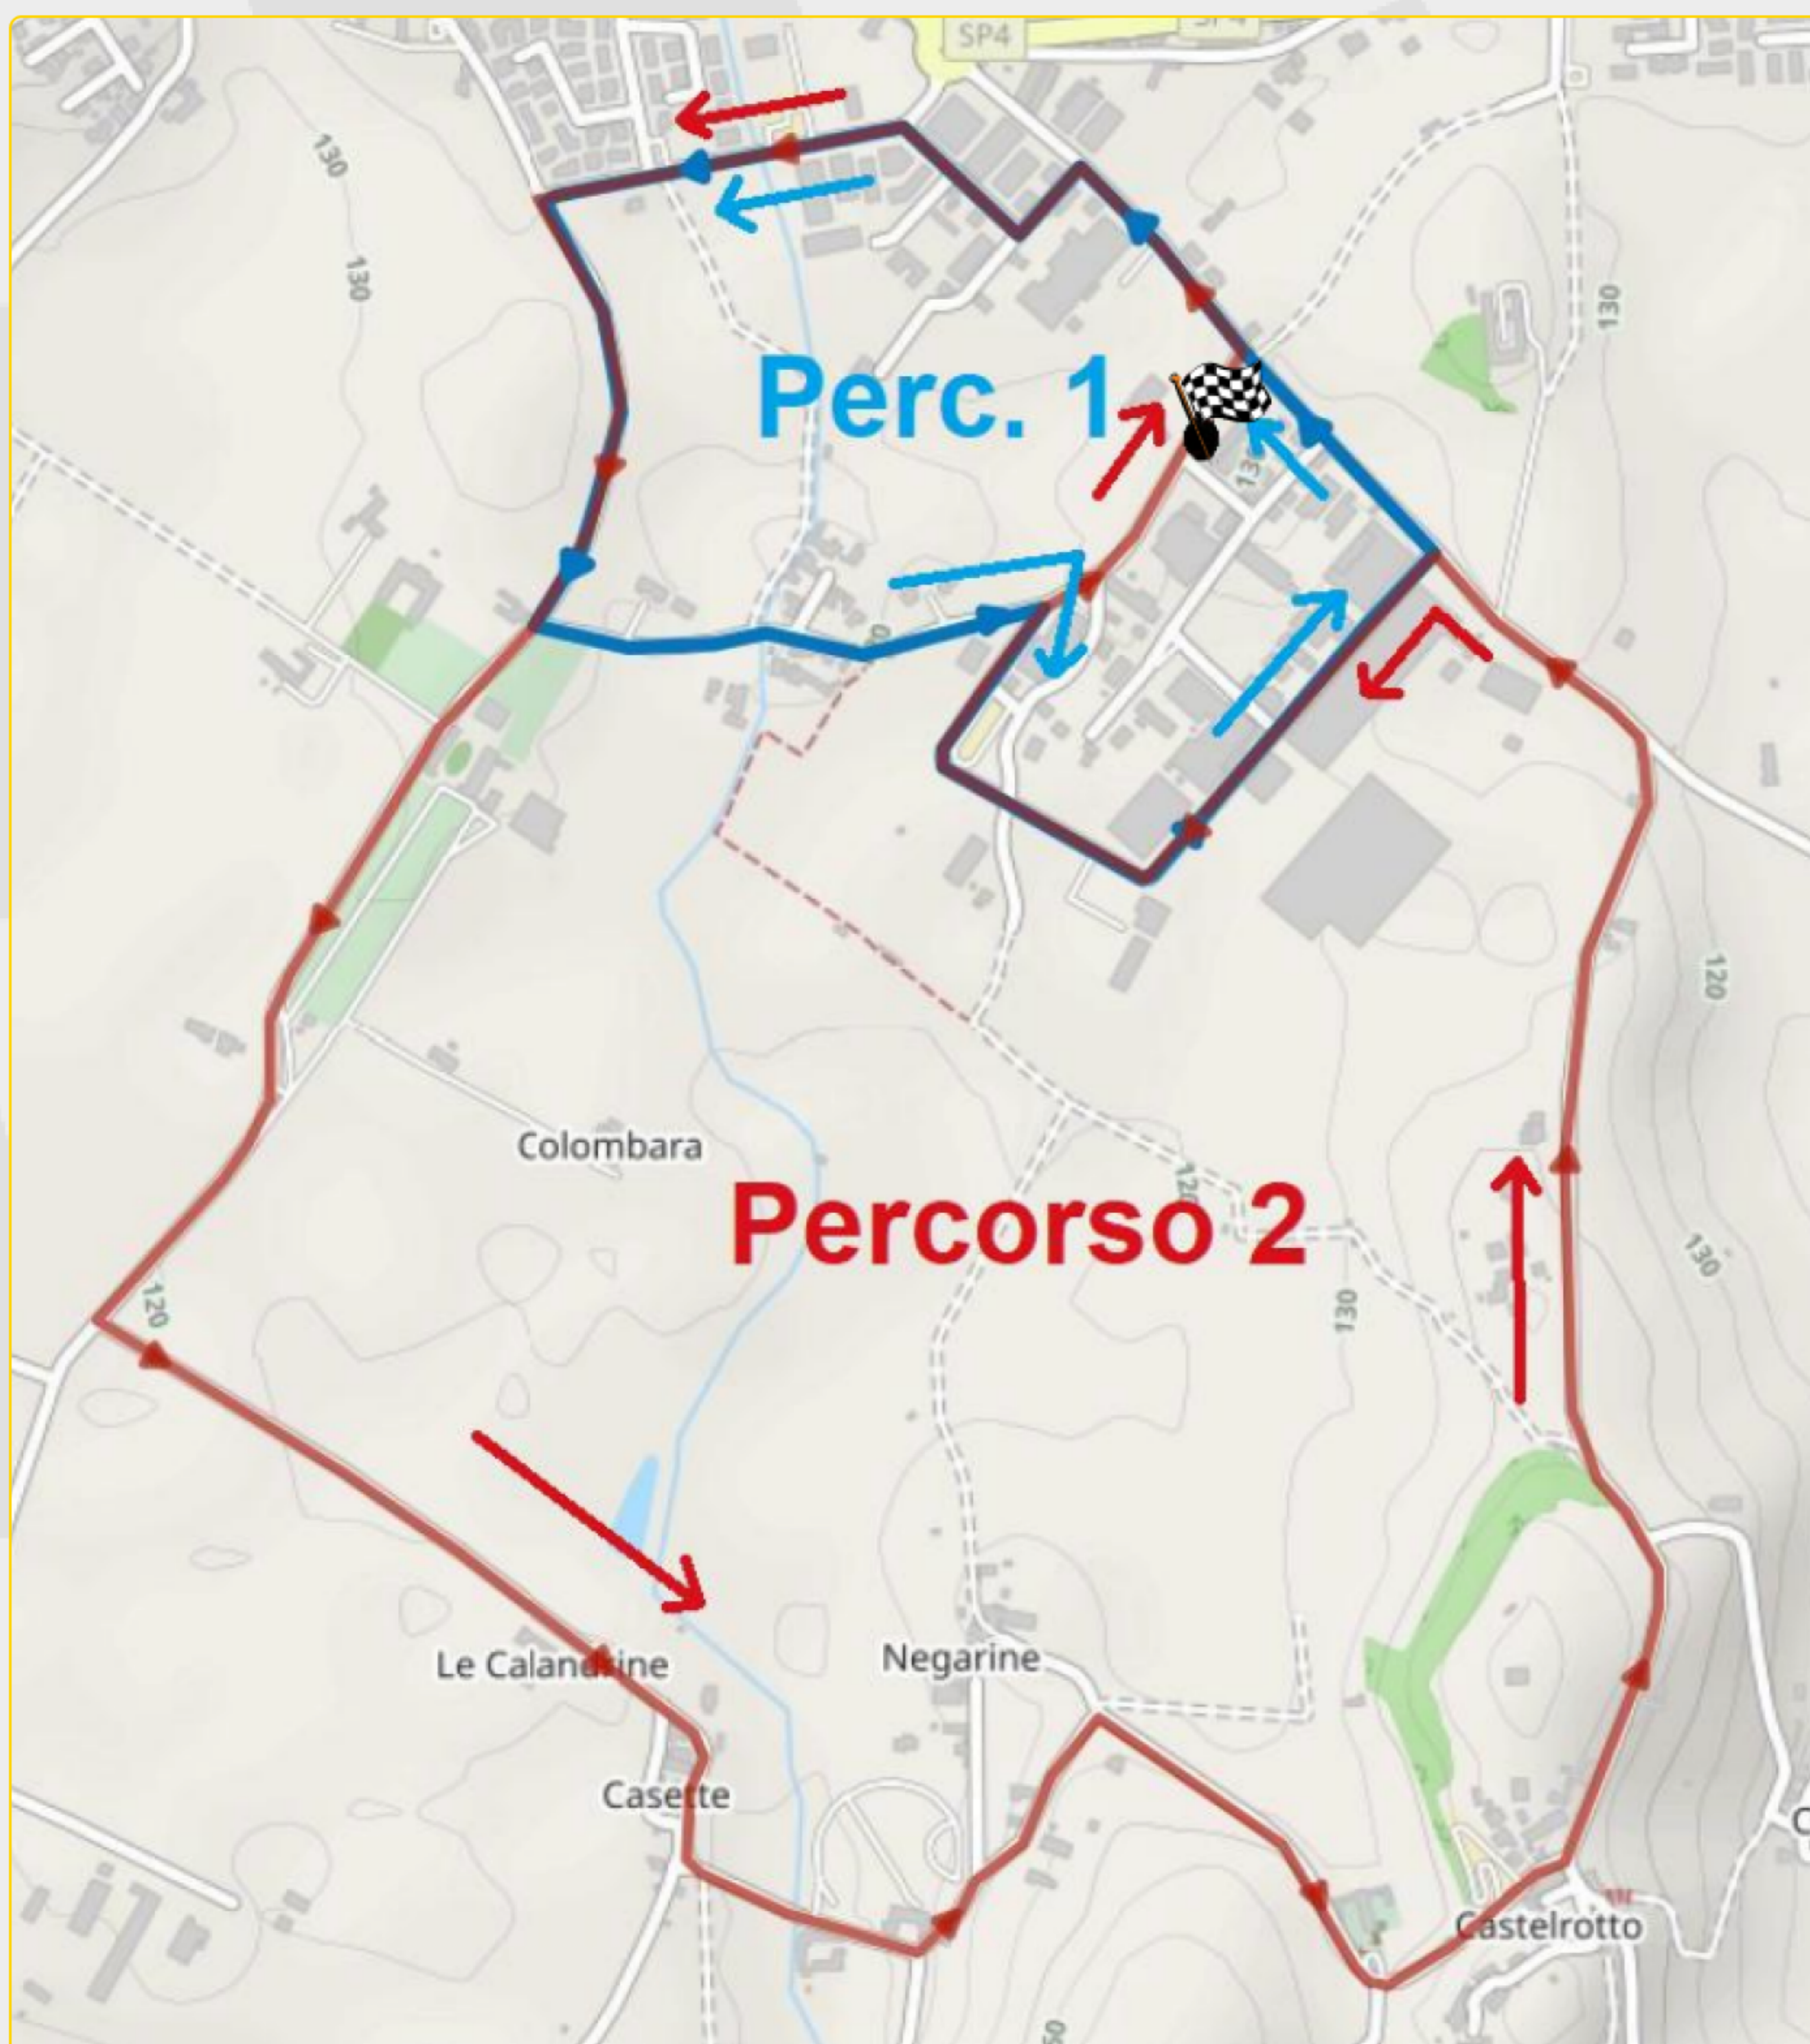

Comune di
San Pietro
in Cariano

PERCORSI 1-2

esordienti e allievi

CATEGORIA ESORDIENTI ore 12:00

"Percorso 1" per 7 giri + "Percorso 2" per 1 giro
totale 30,7km

CATEGORIA ALLIEVI ore 14:00

"Percorso 1" per 8 giri + "Percorso 2" per 4 giri
totale 56,8km

PERCORSO 1

via Maestri del Lavoro, via dell'Industria, via Valpolicella, via Edison, via Marconi, via Fontego, via Monga, via Ossan, via Maestri del Lavoro di Km 3.300

PERCORSO 2

via Casa Rossa, via Valpolicella, via Edison, via Marconi, via Fontego, via Monga, via Calandrine, via Negrine, via Santa Maria in Valena, Castelrotto, via dei Fraccaroli, via Monte Dall'Ora, via Valpolicella, via dell'Industria, via Maestri del lavoro, via Casa Rossa di km 7.600.

via Casa Rossa, via Valpolicella, via Edison, via Marconi, via Fontego, via Monga, via Calandrine, via Negarine, via Santa Maria in Valena, Castelrotto, via dei Fraccaroli, via Monte Dall'Ora, via Valpolicella, via dell'Industria, via Maestri del lavoro, via Casa Rossa di km 7.600

Percorso a Cronometro

via Valpolicella, via Monte Dall'Ora, via dei Fraccaroli, Castelrotto, via Santa Maria in Valena, via Negarine, via Calandrine, via Monga, via Ossan, via Cassa Rossa di Km 5.700.

altimetria percorso in linea