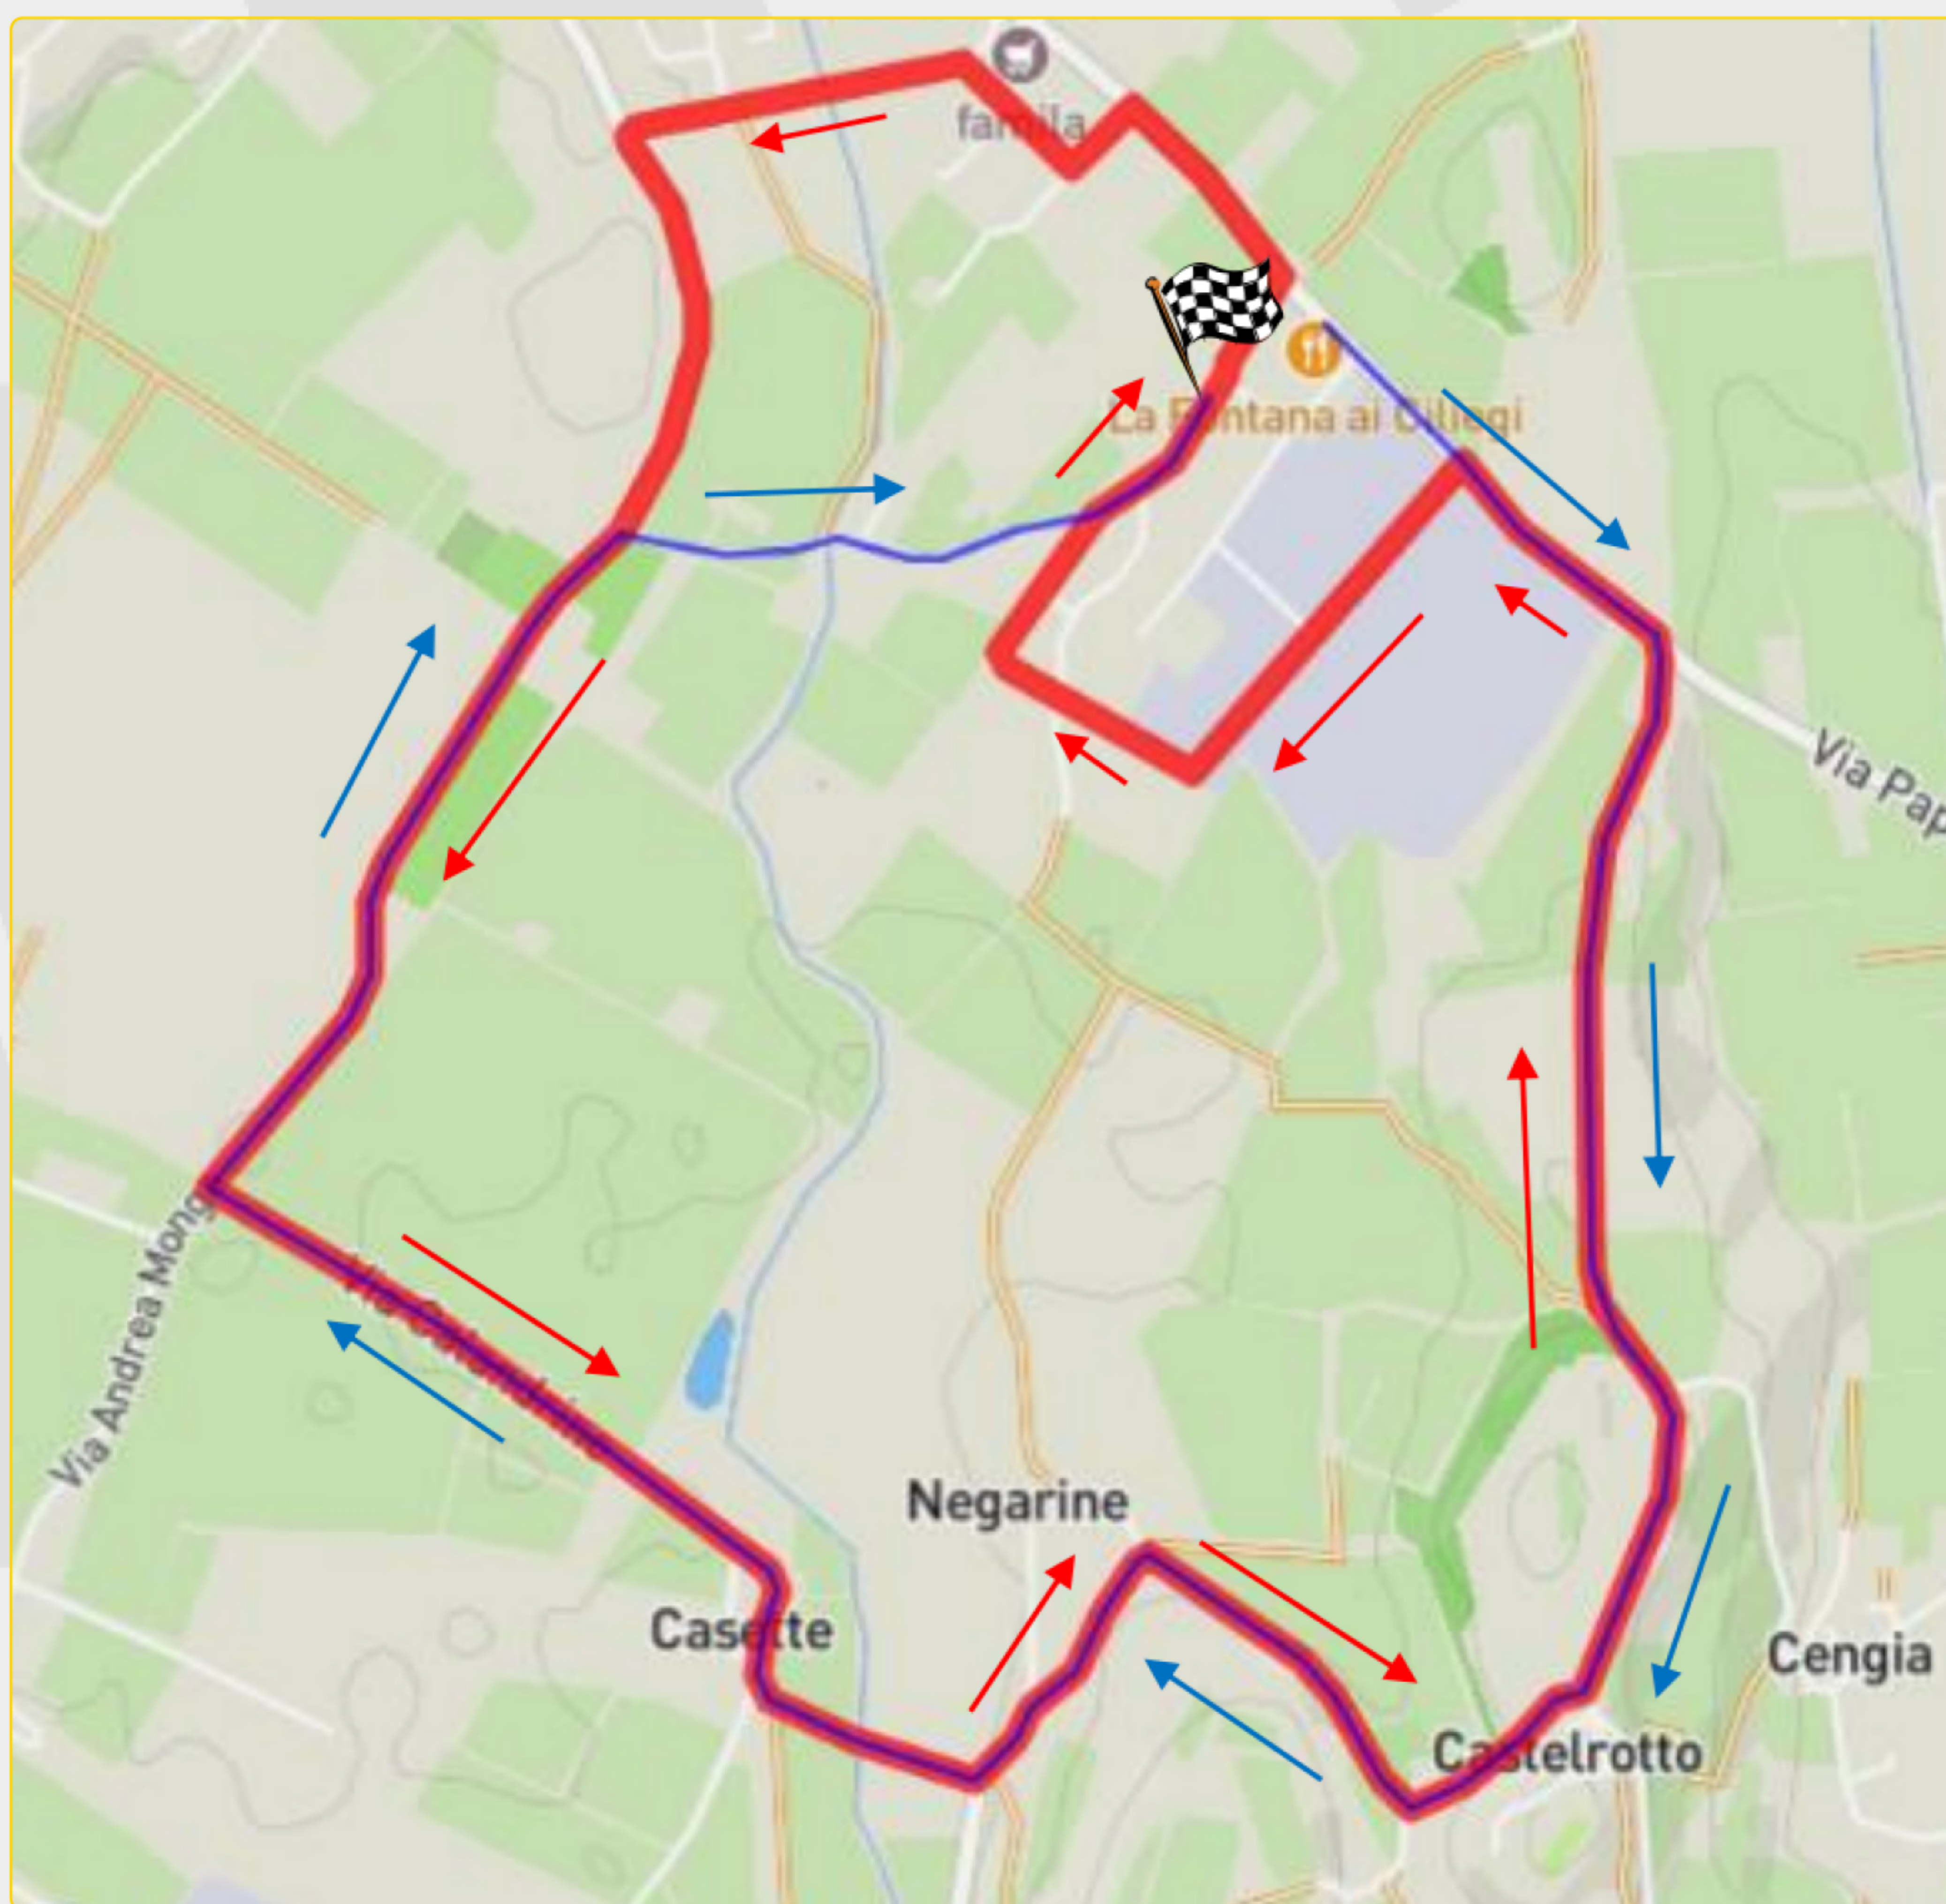

PERCORSO 1

via Maestri del Lavoro, via dell'Industria, via Valpolicella, via Edison, via Marconi, via Fontego, via Monga, via Ossan, via Maestri del Lavoro di Km 3.300

PERCORSO 2

via Casa Rossa, via Valpolicella, via Edison, via Marconi, via Fontego, via Monga, via Calandrine, via Negrine, via Santa Maria in Valena, Castelrotto, via dei Fraccaroli, via Monte Dall'Ora, via Valpolicella, via dell'Industria, via Maestri del lavoro, via Casa Rossa di km 7.600.

PERCORSO 3

juniores

CATEGORIA JUNIORES ore 9:00

"Percorso in linea" da ripetere 11 volte

totale 83,6km

PROVA A CRONOMETRO ore 16:30

"Percorso a Cronometro" di 5,7km

Percorso prova in linea

via Casa Rossa, via Valpolicella, via Edison, via Marconi, via Fontego, via Monga, via Calandrine, via Negarine, via Santa Maria in Valena, Castelrotto, via dei Fraccaroli, via Monte Dall'Ora, via Valpolicella, via dell'Industria, via Maestri del lavoro, via Casa Rossa di km 7.600

Percorso a Cronometro

via Valpolicella, via Monte Dall'Ora, via dei Fraccaroli, Castelrotto, via Santa Maria in Valena, via Negarine, via Calandrine, via Monga, via Ossan, via Cassa Rossa di Km 5.700.

altimetria percorso in linea